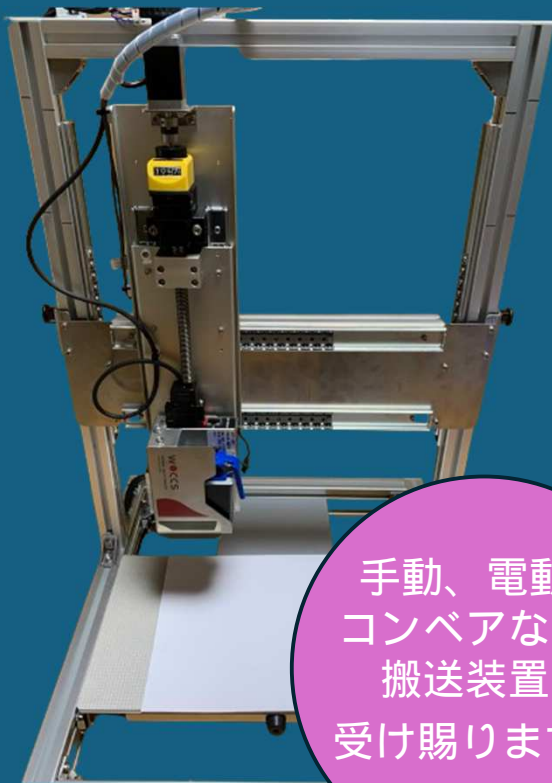

カセット式インクジェット プリンター

印字飛距離 6mm~12mm

少量から
中程度の印字に
最適です！

手動、電動、
コンベアなどの
搬送装置も
受け賜ります。

主な仕様	
型番	WTP-WS1 (WOCCS TIJ プリンター)
プリンター	サーマルインクジェットカートリッジ
本体サイズ	約97×82×122mm
本体重量	192g (バッテリー含む)
電源電圧	DC 12~24V
消費電力	1.5W
消費電流	1.25A (DS12V)
印字幅	0.8mm~12.5mm
印字長さ	MAX 2,000mm
プリントヘッド数	1
解像度	300dpi/600dpi 送り50~900dpi ※カートリッジの種類によります
印字速度	300dpi の時、MAX90m/分 ※カートリッジの種類で変わります
印字出来るデータ	連番、日付、時刻、バーコード、 QRコード、ロゴマーク (画像)
印字可能ショット	例 4X26mm 日付印字 (300dpi) の場合、 約20万ショット ※カートリッジの種類、印字内容、解像度で 変わります
インク種類	溶剤系 黒、ステルスインクなど
印字対象物	紙、コート紙、木材、ガラス、金属、プラス ティック等 (要テスト)
印字解像度	300dpi
バッテリー容量	500mAh
電源	5V1A type-C USB充電
内容物	WS1プリンターx1、WOCCSソフトウェア X1、ACアダプター、クランクブラケット、 本体接続用LANケーブル